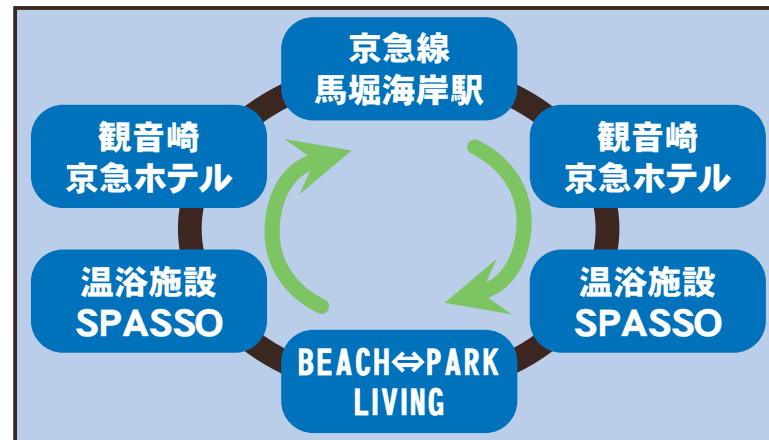

観音崎京急ホテル 循環無料シャトルバス時刻表【観音崎京急ホテル発】

🕒 時刻表 ● 観音崎京急ホテル出発

(2020年11月1日改正)

| 観音崎 京急ホテル 発 | 京急線 馬堀海岸駅 着・発 | 観音崎 京急ホテル 着・発 | 温浴施設 SPASSO 着・発 | BEACH⇔PARK LIVING ※ 着・発 | 温浴施設 SPASSO 着・発 |
|-------------------|---------------------|---------------------|-----------------------|--|-----------------------|
| 9:35 ▶ | 9:45 ▶ | 9:55 ▶ | 10:00 ▶ | 10:05 ▶ | 10:10 ▶ |
| 10:15 ▶ | 10:25 ▶ | 10:35 ▶ | 10:40 ▶ | 10:45 ▶ | 10:50 ▶ |
| 10:55 ▶ | 11:05 ▶ | 11:15 ▶ | 11:20 ▶ | 11:25 ▶ | 11:30 ▶ |
| 11:35 ▶ | 11:45 ▶ | 11:55 ▶ | 12:00 ▶ | 12:05 ▶ | 12:10 ▶ |
| 12:15 ▶ | 12:25 ▶ | 12:35 ▶ | 12:40 ▶ | 12:45 ▶ | 12:50 ▶ |
| 12:55 ▶ | 13:05 ▶ | 13:15 ▶ | 13:20 ▶ | 13:25 ▶ | 13:30 ▶ |
| 13:35 ▶ | 13:45 ▶ | 13:55 ▶ | 14:00 ▶ | 14:05 ▶ | 14:10 ▶ |
| 14:15 ▶ | 14:25 ▶ | 14:35 ▶ | 14:40 ▶ | 14:45 ▶ | 14:50 ▶ |
| 14:55 ▶ | 15:05 ▶ | 15:15 ▶ | 15:20 ▶ | 15:25 ▶ | 15:30 ▶ |
| 15:35 ▶ | 15:45 ▶ | 15:55 ▶ | 16:00 ▶ | 16:05 ▶ | 16:10 ▶ |
| 16:15 ▶ | 16:25 ▶ | 16:35 ▶ | 16:40 ▶ | 16:45 ▶ | 16:50 ▶ |
| 16:55 ▶ | 17:05 ▶ | 17:15 ▶ | 17:20 ▶ | 17:25 ▶ | 17:30 ▶ |
| 17:35 ▶ | 17:45 ▶ | 17:55 ▶ | 18:00 ▶ | 18:05 ▶ | 18:10 ▶ |
| 18:15 ▶ | 18:25 ▶ | 18:35 ▶ | 18:40 ▶ | ※毎週水曜日と冬期(11月～3月)の月～木曜日は、「BEACH⇔PARK LIVING」では発着いたしません | |

🚌 循環ルート

🚏 馬堀海岸駅 シャトルバス発着場所

- シャトルバスの発着場所は馬堀海岸駅から徒歩約1分になります
- 道路状況・その他事情により変更及び中止する場合がございます
- 最新の時刻表はホテルホームページでご確認いただくか、または下記の電話番号までご連絡ください

観音崎京急ホテル

〒239-0811 横浜賀市走水2 TEL: 046-841-2200

公式ホームページ

公式 Twitter