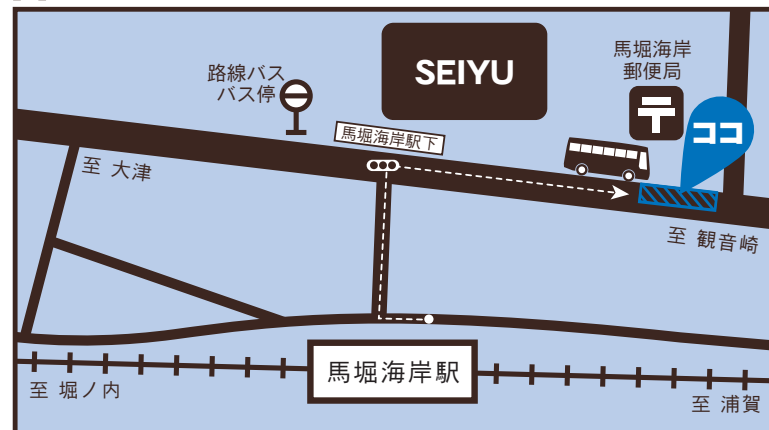

観音崎京急ホテル 循環無料シャトルバス時刻表【観音崎京急ホテル発】

🕒 時刻表 ● 観音崎京急ホテル出発

(2020年11月1日改正)

| 観音崎 京急ホテル 発 | 京急線 馬堀海岸駅 着・発 | 観音崎 京急ホテル 着・発 | 温浴施設 SPASSO 着・発 | BEACH⇔PARK LIVING ※ 着・発 | 温浴施設 SPASSO 着・発 |
|-------------------|---------------------|---------------------|-----------------------|--|-----------------------|
| 9:35 ▶ | 9:45 ▶ | 9:55 ▶ | 10:00 ▶ | 10:05 ▶ | 10:10 ▶ |
| 10:15 ▶ | 10:25 ▶ | 10:35 ▶ | 10:40 ▶ | 10:45 ▶ | 10:50 ▶ |
| 10:55 ▶ | 11:05 ▶ | 11:15 ▶ | 11:20 ▶ | 11:25 ▶ | 11:30 ▶ |
| 11:35 ▶ | 11:45 ▶ | 11:55 ▶ | 12:00 ▶ | 12:05 ▶ | 12:10 ▶ |
| 12:15 ▶ | 12:25 ▶ | 12:35 ▶ | 12:40 ▶ | 12:45 ▶ | 12:50 ▶ |
| 12:55 ▶ | 13:05 ▶ | 13:15 ▶ | 13:20 ▶ | 13:25 ▶ | 13:30 ▶ |
| 13:35 ▶ | 13:45 ▶ | 13:55 ▶ | 14:00 ▶ | 14:05 ▶ | 14:10 ▶ |
| 14:15 ▶ | 14:25 ▶ | 14:35 ▶ | 14:40 ▶ | 14:45 ▶ | 14:50 ▶ |
| 14:55 ▶ | 15:05 ▶ | 15:15 ▶ | 15:20 ▶ | 15:25 ▶ | 15:30 ▶ |
| 15:35 ▶ | 15:45 ▶ | 15:55 ▶ | 16:00 ▶ | 16:05 ▶ | 16:10 ▶ |
| 16:15 ▶ | 16:25 ▶ | 16:35 ▶ | 16:40 ▶ | 16:45 ▶ | 16:50 ▶ |
| 16:55 ▶ | 17:05 ▶ | 17:15 ▶ | 17:20 ▶ | 17:25 ▶ | 17:30 ▶ |
| 17:35 ▶ | 17:45 ▶ | 17:55 ▶ | 18:00 ▶ | 18:05 ▶ | 18:10 ▶ |
| 18:15 ▶ | 18:25 ▶ | 18:35 ▶ | 18:40 ▶ | ※毎週水曜日と冬期(11月～3月)の月～木曜日は、「BEACH⇔PARK LIVING」では発着いたしません | |

🚌 循環ルート

🚏 馬堀海岸駅 シャトルバス発着場所

- シャトルバスの発着場所は馬堀海岸駅から徒歩約1分になります
- 道路状況・その他事情により変更及び中止する場合がございます
- 最新の時刻表はホテルホームページでご確認いただくか、または下記の電話番号までご連絡ください

観音崎京急ホテル

〒239-0811 横浜賀市走水2 TEL: 046-841-2200

公式ホームページ

公式 Twitter